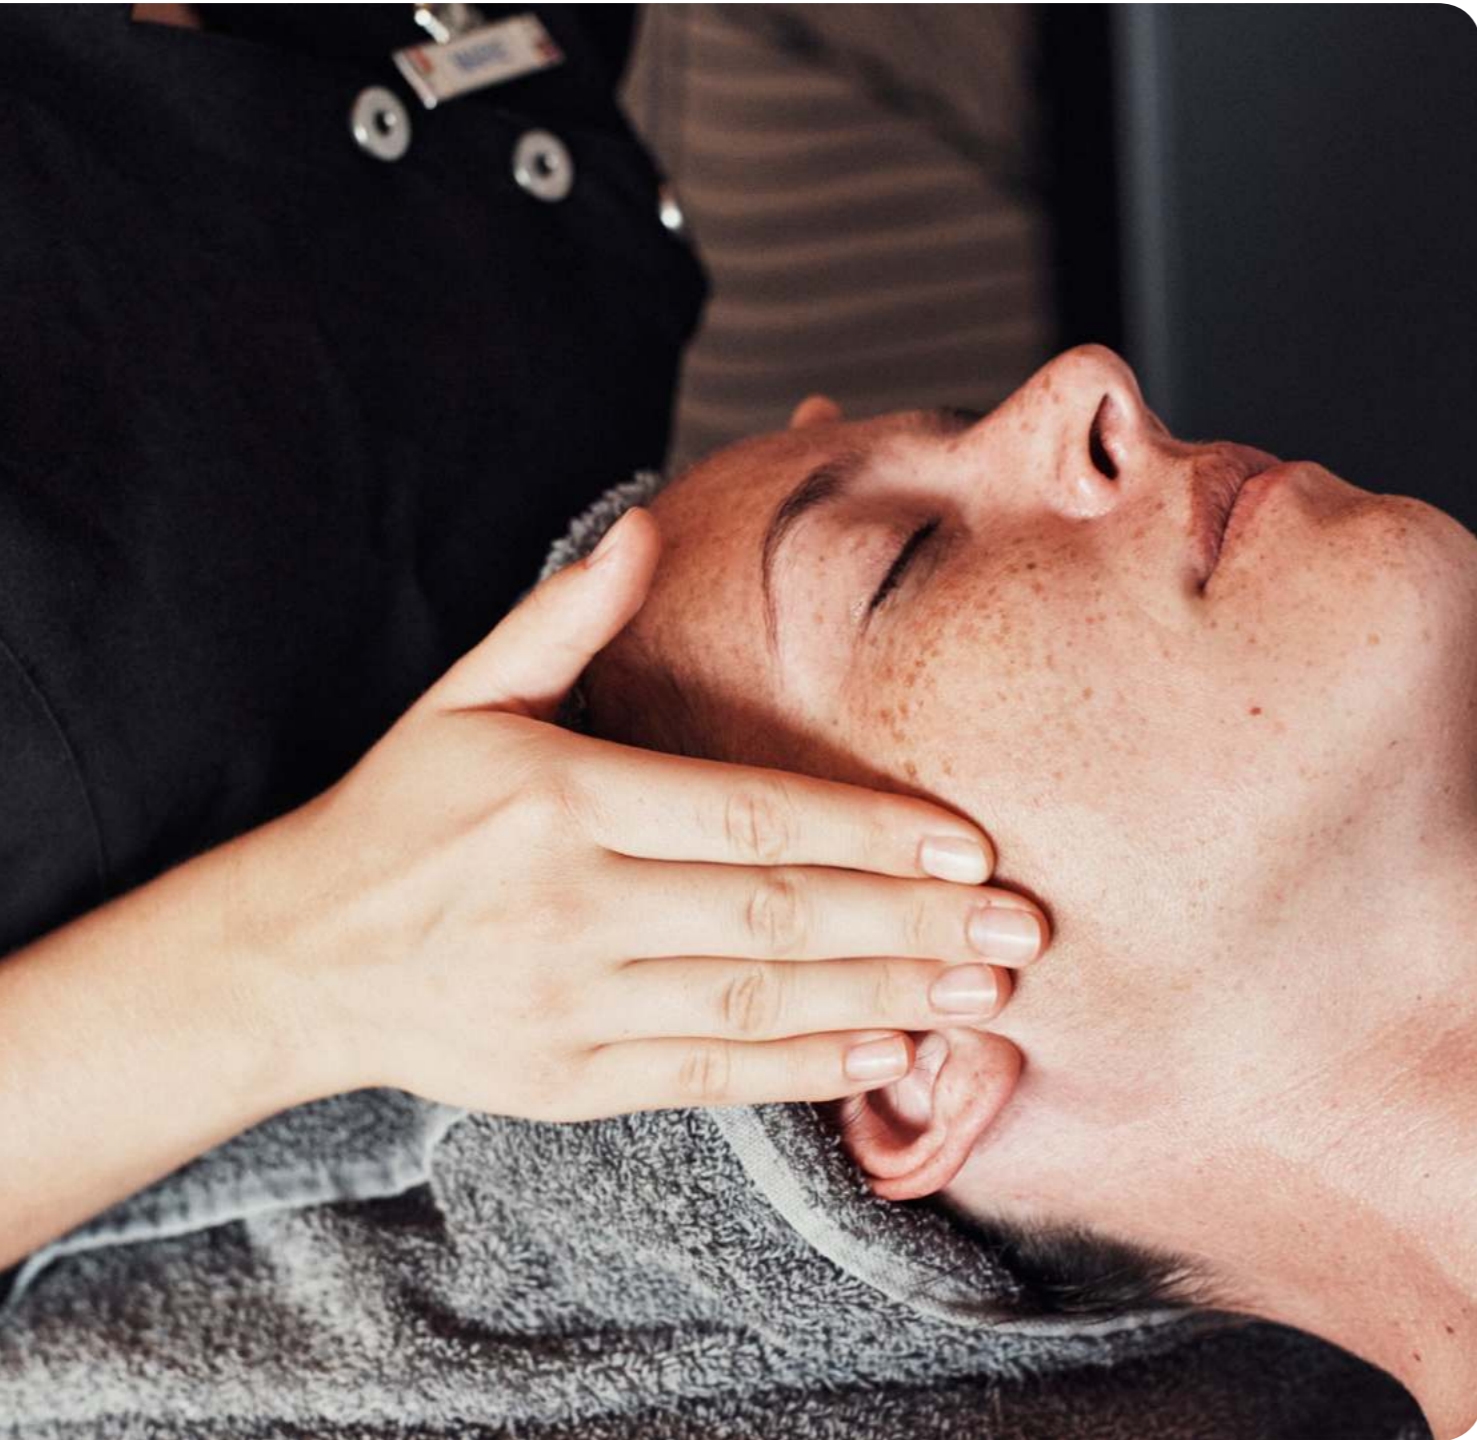

## 陸上運動 & 休閒活動

	團體課程	免費參加	並使用便捷註冊服務	最低年齡(歲)
雪地健行	自由使用			11 歲
泳池活動項目		✓		
風味料理教學	自由使用			
瑜珈	各種等級的團體教學(年齡與日期限制要求)			11 歲
心肺訓練	自由使用			18 歲
晚間娛樂項目		✓		

\*at extra cost  
\*\*Depending on weather conditions