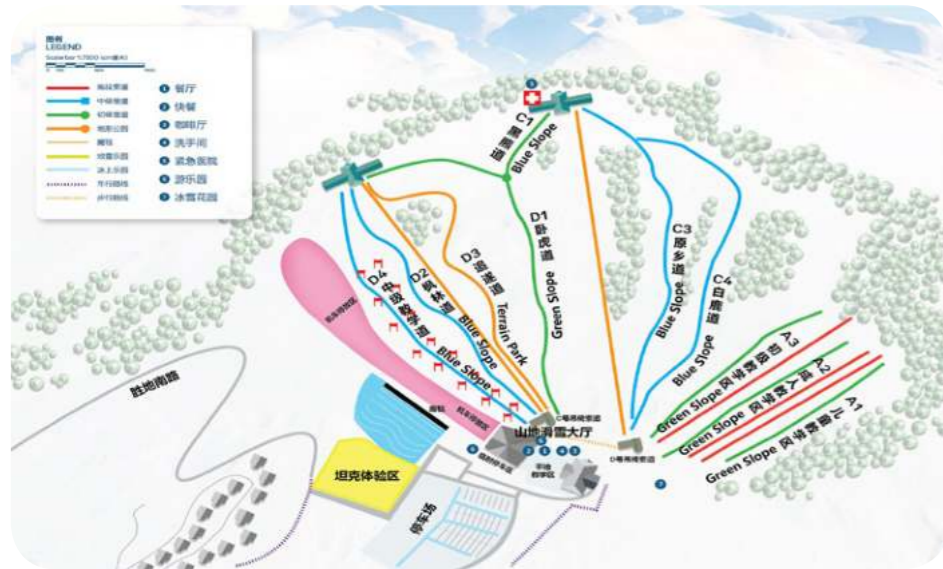

滑雪場地圖

945 公尺
最高海拔

900 公尺

868 公尺
最低海拔

高山滑雪場

滑雪道數量

實用資訊

Address

CLUB MED CHANGBAISHAN
Baishan City, Fusong County
China

Hygiene & Safety

安心假期, Club Med 嚴守防疫規範, 執行最完善的健康衛生措施, 提供旅客最安心無慮的幸福假期。

便捷註冊服務

便捷註冊服務*
僅需線上註冊即可管理您的行程訊息, 優先為您準備各項您的需求服務:
快速辦理入住及退房手續
預訂參加兒童俱樂部
個人會員專區管理
*實際服務項目需根據度假村為主

入住/退房

Times of arrival/departure from the Resort:
For all stays, arrival between 3pm and 8pm. G.M's who arrive early may be able to have lunch at extra cost, subject to availability. Rooms available during the afternoon.
Rooms to be vacated by 11 am on day of departure, for departure from the Resort at 3 pm (breakfast and lunch included). Should any of these times change, the revised times will be given in your "Holiday Rendez-Vous".

交通

長白山機場 (30 分鐘)

My Club Med App

My Club Med app: 下載我們的app讓您獲得更多關於度假村的最新即時資訊, 可查詢度假村地圖、設施和活動, 安排您的住宿需求, 並享受專屬的服務, 簡易方便的頁面讓您輕鬆上手, 與您的家人或朋友度過一個愉快的假期!
可於App Store或Google Play下載My Club Med應用程式。