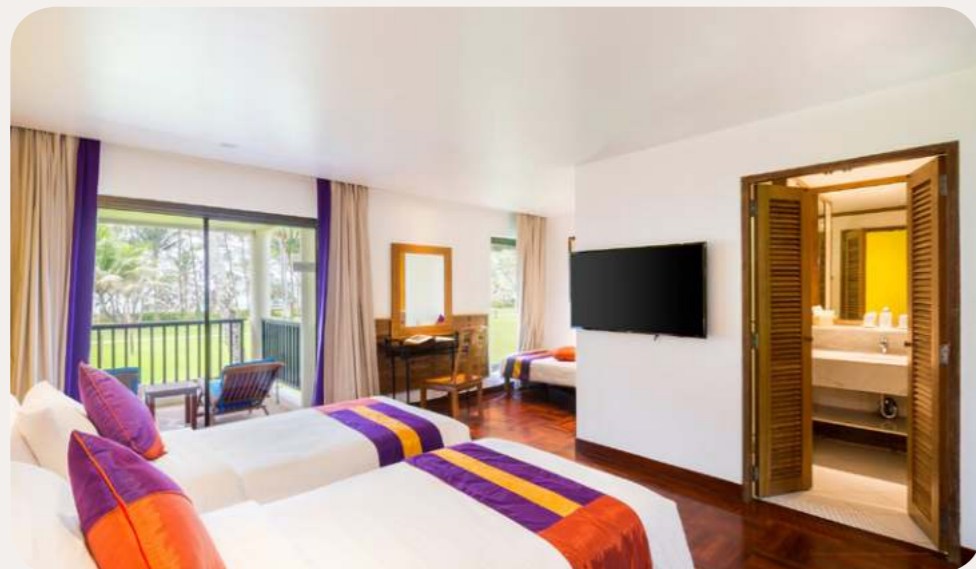

Equipment

- 空调
- 婴儿床(提前预约)
- 宝贝欢迎礼
- 电话
- 互联网
- 电视屏幕
- 沙发
- 迷你吧(未配置)
- 咖啡/沏茶设施
- 保险柜
- 插座类型 C : 200 - 240 V
- : 100 - 127 V

Bathroom

- 淋浴器
- 独立厕所
- 品牌洗浴用品(洗发水、沐浴露、润肤霜等)

Services

- 行李服务
- 洗衣服务(额外收费)
- 清洁

豪华房

名称	最小面积(平方米)	度假村亮点	容量
豪华房-带露台或阳台	30	配备家具的阳台或露台	1-3
豪华房	34		1-2
豪华连通房-带露台或阳台	60	配备家具的阳台或露台	4-5
豪华房, 翻修	43		1-3

Equipment

- 空调
- 婴儿床(提前预约)
- 宝贝欢迎礼
- 电话
- 互联网
- 电视屏幕
- 咖啡/沏茶设施
- 房间配备熨斗和熨衣板
- 房间配备雨伞
- 保险柜
- 插座类型 C : 200 - 240 V
- : 100 - 127 V

Bathroom

- 淋浴器
- 独立厕所
- 浴袍
- 拖鞋
- 电吹风
- 化妆放大镜
- 品牌洗浴用品(洗发水、沐浴露、润肤霜等)

Services

- 行李服务
- 迷你吧台(非酒精饮料)
- 夜床服务
- 沙滩毛巾
- 洗衣服务(额外收费)
- 清洁

套房

名称	最小面积(平方米)	度假村亮点	容量
套房-带阳台	74	独立起居室, 配备家具的露台	1 - 2
套房-带阳台,豪华连通房-带露台或阳台	104	儿童专用独立睡眠区, 独立起居室, 配备家具的阳台或露台	4 - 5
套房-阳台连通高级房-露台或阳台	100	儿童专用独立睡眠区, 独立起居室, 配备家具的阳台或露台	4 - 5
套房-阳台连通高级房-露台或阳台, 翻修	100	儿童专用独立睡眠区, 独立起居室, 配备家具的阳台或露台	4 - 5
套房-阳台, 翻修	74	独立起居室, 配备家具的阳台	1 - 3