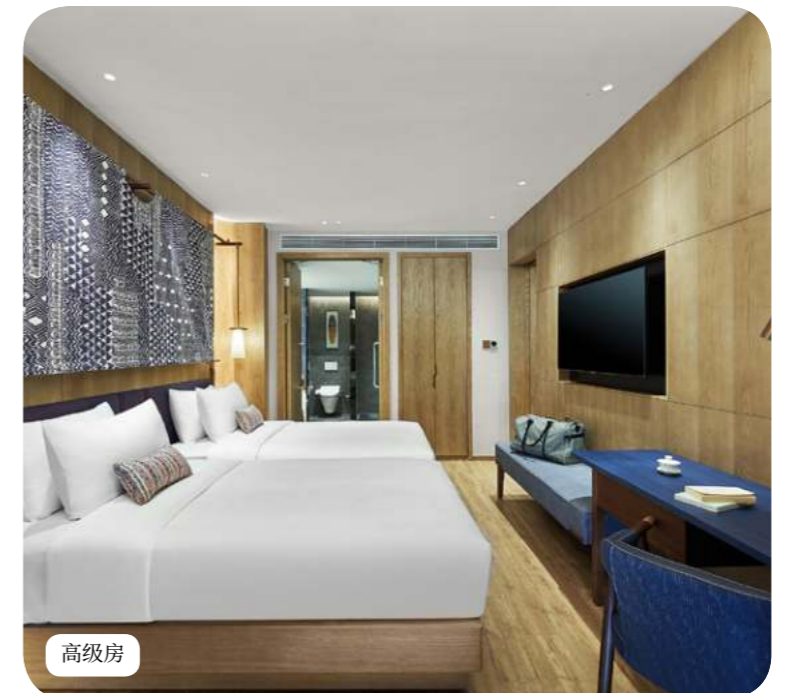

舒适的住宿体验

高级房

名称	最小面积(平方米)	度假村亮点	容量
高级房	40		1 - 3
Interconnecting Superior Rooms			2 - 6

Equipment

- 空调
- 电话
- 互联网
- 电视屏幕
- 迷你吧(未配置)
- 咖啡/沏茶设施
- 房间配备熨斗和熨衣板
- 房间配备雨伞
- 保险柜
- 加热
- 插座类型 E : 220 - 240 V

Bathroom

- 浴缸
- 淋浴器
- 双洗脸盆
- 独立厕所
- 浴袍
- 拖鞋
- 电吹风
- 化妆放大镜
- 品牌洗浴用品(洗发水、沐浴露、润肤霜等)

Services

- 针对接送套餐宾客的接送服务
- 礼宾服务
- 行李服务
- 洗衣服务(额外收费)
- 清洁

豪华房

名称	最小面积(平方米)	度假村亮点	容量
豪华房	40	起居区, 配备家具的阳台或露台	1 - 3
豪华联通房	80	起居区, 配备家具的阳台或露台	4 - 6
豪华景观房	40	景观, 起居区, 配备家具的阳台或露台	1 - 3
豪华景观联通房	80	景观, 起居区, 配备家具的阳台或露台	4 - 6
豪华家庭房	65	儿童专用独立睡眠区, 起居区, 配备家具的阳台或露台	1 - 5
无障碍豪华房	40	起居区, 配备家具的阳台或露台	1 - 3

Services

- 行李服务
- 洗衣服务(额外收费)

套房

名称	最小面积(平方米)	度假村亮点	容量
套房	70	山景, 起居厅, 配备家具的阳台或露台	1 - 4

Equipment

- 空调
- 沙发
- 宝贝欢迎礼
- 电话
- 电视屏幕
- 沙发
- 蓝牙音响
- 咖啡/沏茶设施
- 房间配备熨斗和熨衣板
- 房间配备雨伞
- 保险柜
- 婴儿床
- 沙发
- 投影系统
- USB插座
- WIFI basic connection
- 加热
- 插座类型 E : 220 - 240 V