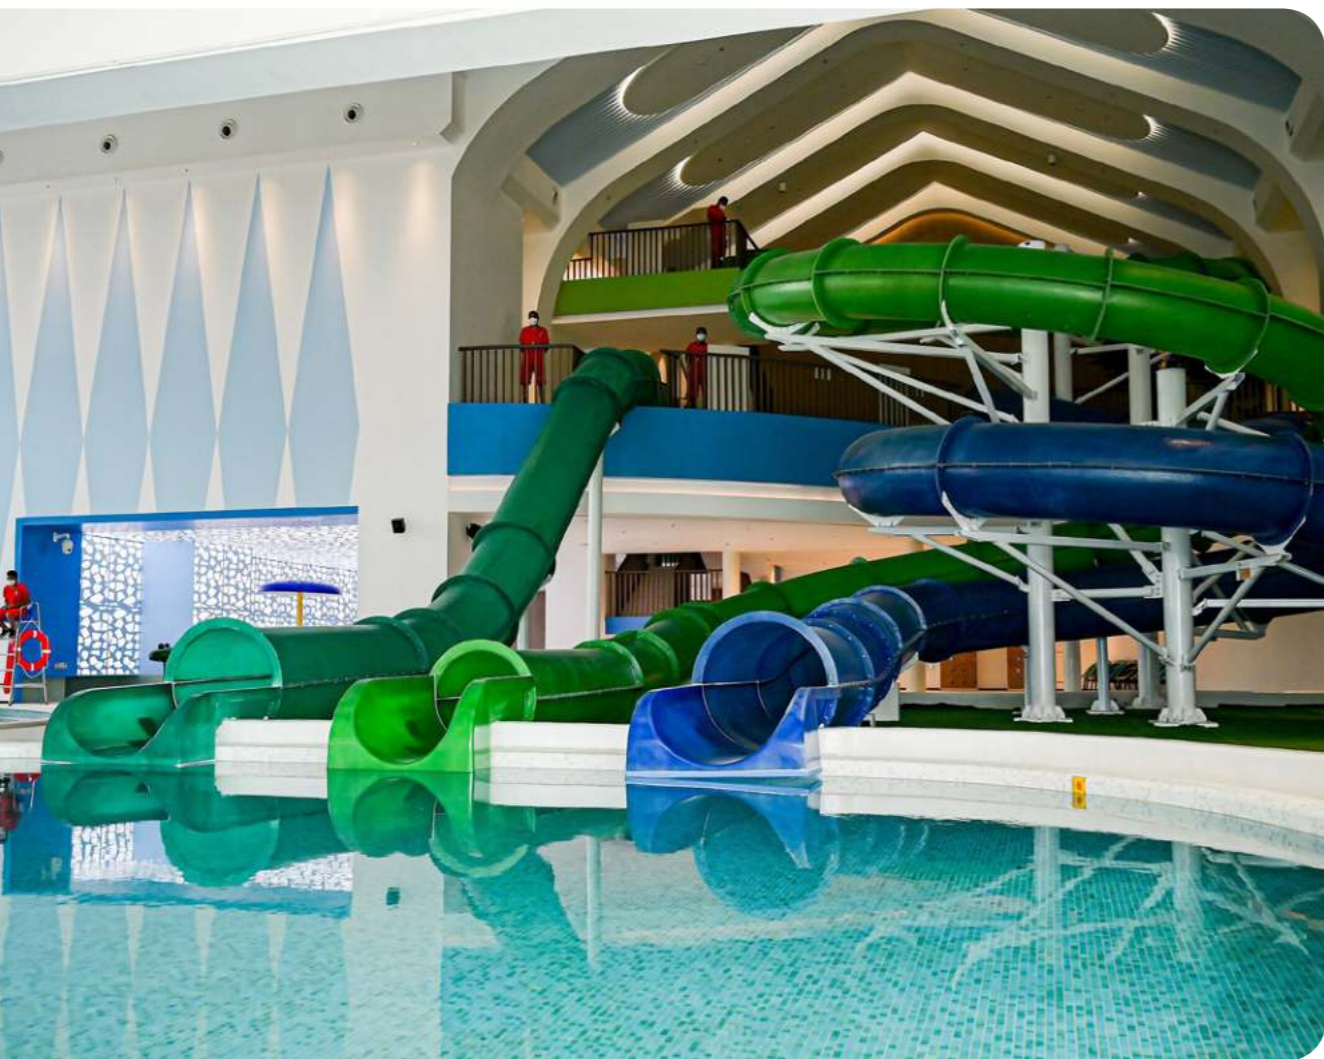

体育与活动**

陆地运动 & 休闲活动

	团体课程	免费参加	需额外付费活动	最低年龄(岁)	开放日期
射箭学校	初级团队课程			6岁	全年开放
徒步(暂不开放)	适合所有级别的团队课程/ 所有水平			12岁	全年开放
瑜伽学校	适合所有级别的团队课程/ 初级团队课程			11岁	全年开放
烹饪课	自由使用				全年开放
攀岩学校	初级			6岁	全年开放
空中飞人学校(季节限定活动)	所有水平			4岁	全年开放
网球学校	初级			4岁	全年开放
健身学校	初级团队课程/ 初级			16岁	全年开放
Team sports	自由使用			8岁	全年开放
游泳池		✓			全年开放
麻将	自由使用				全年开放
羽毛球	自由使用				全年开放
有氧运动	自由使用			18岁	全年开放
娱乐		✓			全年开放
卡拉OK	自由使用				全年开放
地滚球	自由使用				全年开放
Excursion*		✓	✓		全年开放

*额外收费
**Depending on weather conditions
***预先支付额外费用的果岭费套餐

游泳池

儿童泳池

室内游泳池

儿童泳池设于室内水乐园内, 是儿童戏水的理想之地。

水乐园里的主泳池

室内游泳池

此设施暂时关闭。

室内水乐园里的主泳池是绝佳的游泳场所, 您可在常年恒温的水池里尽情放松。

水滑梯

室内游泳池

此设施暂时关闭。

与您的家人一起狂欢吧! 这些透明的滑管有螺旋滑道也有直线滑道, 从二楼直达泳池。

禅意静池

室内游泳池

静池位于水疗区, 专为18岁及以上的成年人设计。在温水池中浸润片刻, 便可在懒人躺椅上尽情放松身心。