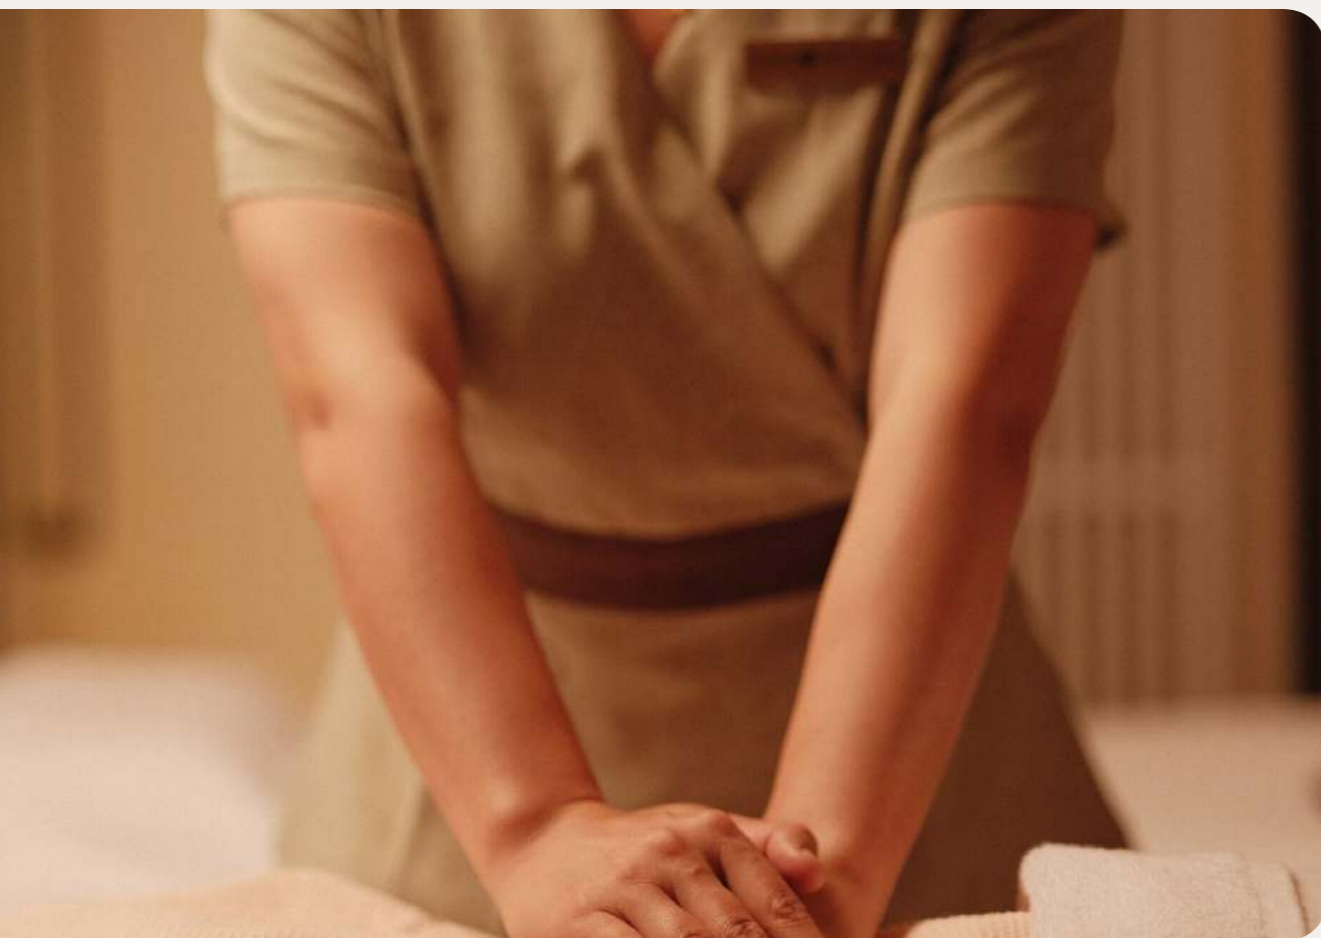

室内水乐园里的主泳池是绝佳的游泳场所, 您可在常年恒温的水池里尽情放松。

水滑梯

室内游泳池

此设施暂时关闭。

与您的家人一起狂欢吧! 这些透明的滑管有螺旋滑道也有直线滑道, 从二楼直达泳池。

禅意静池

室内游泳池

静池位于水疗区, 专为18岁及以上的成年人设计。在温水池中浸润片刻, 便可在懒人躺椅上尽情放松身心。

深度(最小/最大): 0.9米 / 1.2米

Club Med Spa by Ahava*

Used and recognised for centuries for their cosmetic properties, the water, salt, plants and mud of the Dead Sea are what characterise the Ahava brand. Discover the moisturising, revitalising and invigorating powers of these mineral-rich active ingredients. Natural skincare for the face and body formulated with respect for the environment.