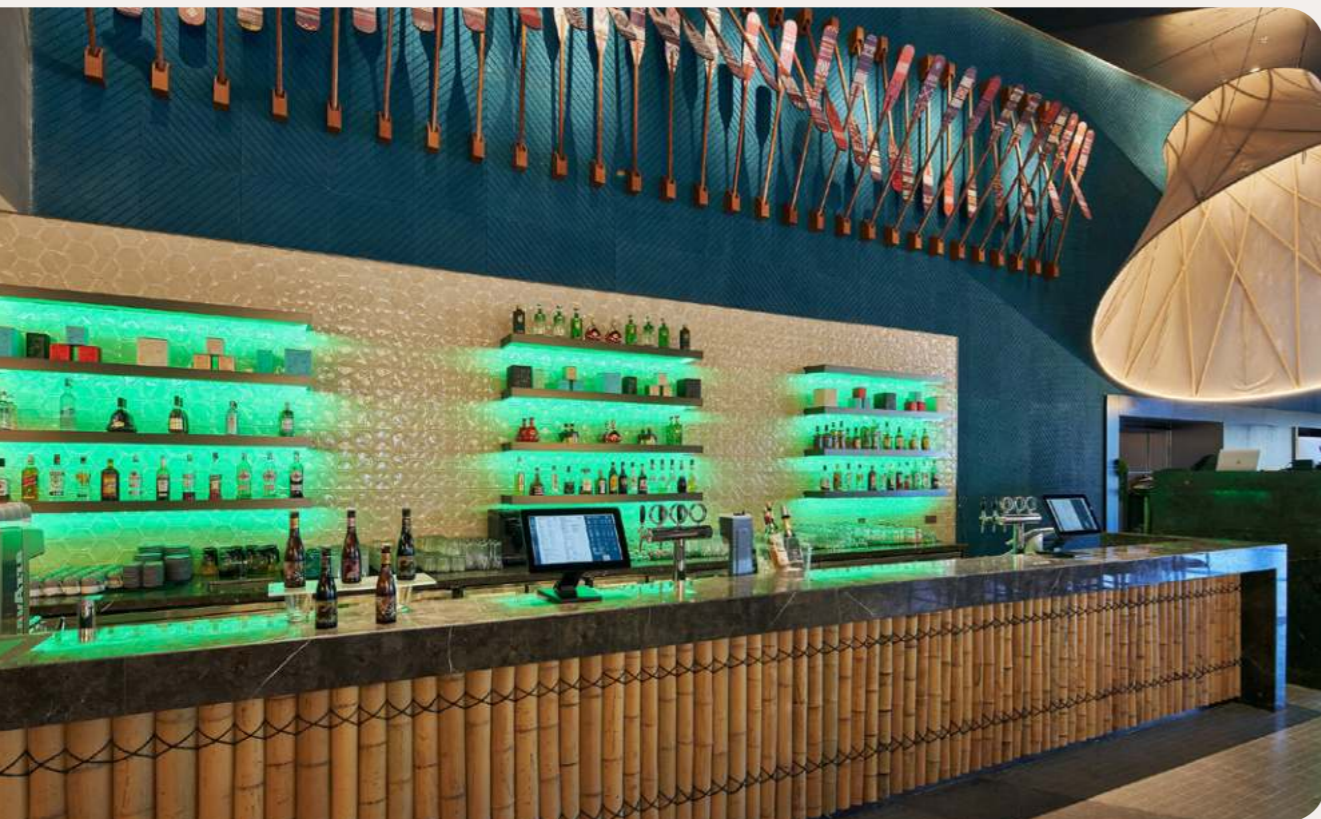

室内座位/ & 酒吧

酒吧

大研吧

主酒吧

蓝月吧

Outdoor Bar