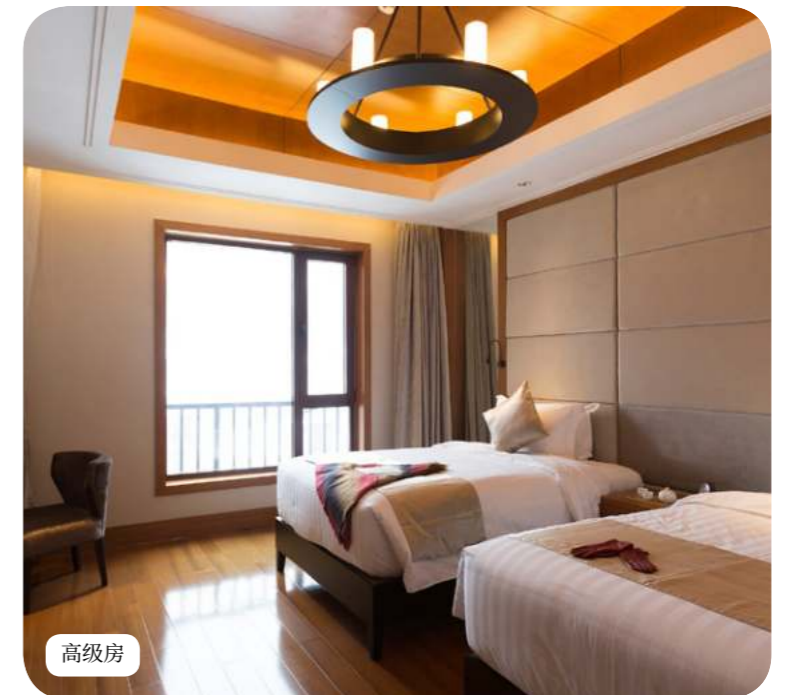

度假村亮点

· 清晨搭乘缆车登上山顶, 欣赏阳光下的雾凇美景。

· 前往水晶世界、雾凇岛*和天然温泉*, 探索神奇的雪国景色。

· Le Petit Bus Rouge餐厅提供地道的火锅料理, 伴随着现场音乐和室外非凡的雪景, 为您的味蕾体验锦上添花。

· 在中国首个设有Passworld的度假村欣赏由您的孩子制作的度假电影。

· 在假期结束之际, 见证您的孩子收获人生第一枚滑雪奖牌。

目录

舒适的住宿体验	4
体育与活动**	12
著名品牌Comfort Zone为您提供水疗护理, 让您悦享高端放松体验。*	17
儿童	18
室内座位/ & 酒吧	20
实用信息	23

舒适的住宿体验

高级房

名称	最小面积(平方米)	度假村亮点	容量
高级房	30		1 - 2

Equipment

- 婴儿床(提前预约)
- 电话
- 互联网
- 电视屏幕
- 沙发
- 冰桶
- 迷你吧(未配置)
- 咖啡/沏茶设施
- 房间配备熨斗和熨衣板
- 房间配备雨伞
- 保险柜
- 加热
- 插座类型 E: 220 - 240 V

Bathroom

- 淋浴器
- 电吹风
- 化妆放大镜
- 品牌洗浴用品(洗发水、沐浴露、润肤霜等)

Services

- Premium Wi-Fi
- 行李服务
- 洗衣服务(额外收费)
- 清洁

豪华房

名称	最小面积(平方米)	度假村亮点	容量
豪华房-双床	30	起居区	1-3
豪华房-特大床	30	起居区	1-3
家庭豪华房	70	起居厅	1-4
豪华房-无障碍设施	40	起居区	1-3

Equipment

- 婴儿床(提前预约)
- 电话
- 互联网
- 电视屏幕
- 冰桶
- 咖啡/沏茶设施
- 房间配备熨斗和熨衣板
- 房间配备雨伞
- 保险柜
- 加热
- 插座类型 E: 220 - 240 V

Bathroom

- 浴缸
- 淋浴器
- 电吹风
- 浴袍
- 拖鞋
- 化妆放大镜
- 品牌洗浴用品(洗发水、沐浴露、润肤霜等)

Services

- Premium Wi-Fi
- 行李服务
- 迷你吧(非酒精饮料)——需要时可续杯
- 洗衣服务(额外收费)
- 清洁

套房

名称	最小面积(平方米)	度假村亮点	容量
套房	67	Fireplace, 独立起居室	1 - 3
大型家庭套房	230	Fireplace, Kitchen, 起居厅, 单间	1 - 6
总统家庭套房	530	Dining room, Fireplace, 起居厅, 单间	1 - 6